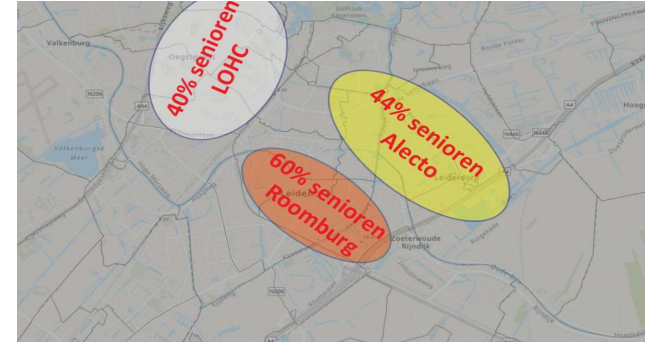

Geografische verdeling ledenbestand LHC Roomburg dd september 2020

	Leiden < 7 min fietsen								Leiden > 7 min fietsen						andere (rand)gemeenten						totaal club									
	2311		2312		2313		2314		totaal < 7 min		merenwijk		overig Leiden		totaal > 7 min		oegstgeest		L'dorp		Voorschoten		Zoeterwoude		overig		totaal		leden	
jeugd	125	14,7%	30	3,5%	430	50,5%	109	12,8%	694	81,6%	11	1,3%	80	9,4%	91	10,7%	5	0,6%	15	1,8%	6	0,7%	24	2,8%	16	1,9%	66	7,8%	851	63%
senioren	81	16,0%	63	12,5%	126	25,0%	35	6,9%	305	60,4%	4	0,8%	92	10,8%	96	19,0%	13	2,6%	25	5,0%	10	2,0%	8	0,9%	48	9,5%	104	20,6%	505	37%
totaal	206	15,2%	93	6,9%	556	41,0%	144	10,6%	999	73,7%	15	1,1%	172	20,2%	187	13,8%	18	1,3%	40	2,9%	16	1,2%	32	3,8%	64	4,7%	170	12,5%	1356	100%

Verdeling hockey leden in 'Groot Leiden'

Verdeling hockey jeugd in 'Groot Leiden'

Verdeling hockey senioren in 'Groot Leiden'

Postcodes 'Groot Leiden'