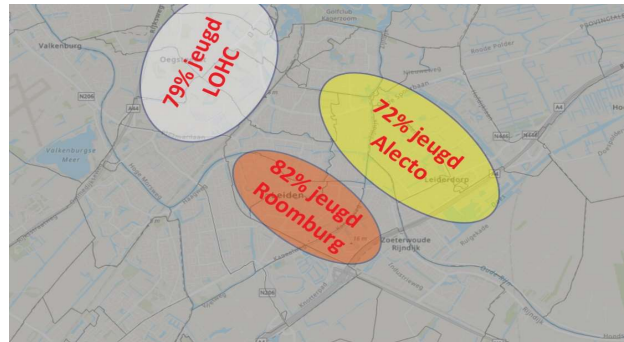

Geografische verdeling ledenbestand LHC Roomburg dd september 2020

	Leiden < 7 min fietsen								Leiden > 7 min fietsen						andere (rand)gemeenten						totaal club									
	2311		2312		2313		2314		totaal < 7 min		merenwijk		overig Leiden		totaal > 7 min		oegstgeest		L'dorp		Voorschoten		Zoeterwoude		overig		totaal		leden	
jeugd	125	14,7%	30	3,5%	430	50,5%	109	12,8%	694	81,6%	11	1,3%	80	9,4%	91	10,7%	5	0,6%	15	1,8%	6	0,7%	24	2,8%	16	1,9%	66	7,8%	851	63%
senioren	81	16,0%	63	12,5%	126	25,0%	35	6,9%	305	60,4%	4	0,8%	92	10,8%	96	19,0%	13	2,6%	25	5,0%	10	2,0%	8	0,9%	48	9,5%	104	20,6%	505	37%
totaal	206	15,2%	93	6,9%	556	41,0%	144	10,6%	999	73,7%	15	1,1%	172	20,2%	187	13,8%	18	1,3%	40	2,9%	16	1,2%	32	3,8%	64	4,7%	170	12,5%	1356	100%

Verdeling hockey leden in 'Groot Leiden'

Verdeling hockey jeugd in 'Groot Leiden'

Verdeling hockey senioren in 'Groot Leiden'

Postcodes 'Groot Leiden'