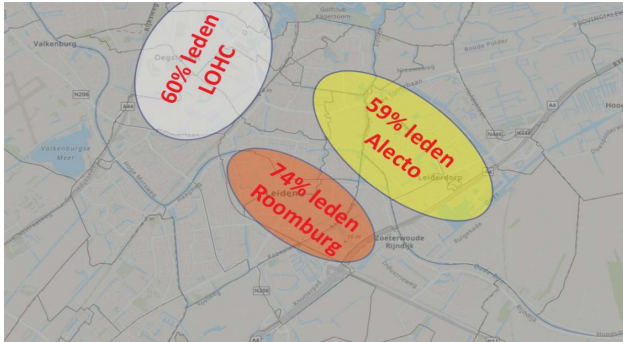

Geografische verdeling ledenbestand LHC Roomburg dd september 2020

	Leiden < 7 min fietsen								Leiden > 7 min fietsen						andere (rand)gemeenten						totaal club									
	2311		2312		2313		2314		totaal < 7 min		merenwijk		overig Leiden		totaal > 7 min		oegstgeest		L'dorp		Voorschoten		Zoeterwoude		overig		totaal		leden	
jeugd	125	14,7%	30	3,5%	430	50,5%	109	12,8%	694	81,6%	11	1,3%	80	9,4%	91	10,7%	5	0,6%	15	1,8%	6	0,7%	24	2,8%	16	1,9%	66	7,8%	851	63%
senioren	81	16,0%	63	12,5%	126	25,0%	35	6,9%	305	60,4%	4	0,8%	92	10,8%	96	19,0%	13	2,6%	25	5,0%	10	2,0%	8	0,9%	48	9,5%	104	20,6%	505	37%
totaal	206	15,2%	93	6,9%	556	41,0%	144	10,6%	999	73,7%	15	1,1%	172	20,2%	187	13,8%	18	1,3%	40	2,9%	16	1,2%	32	3,8%	64	4,7%	170	12,5%	1356	100%

Verdeling hockey leden in 'Groot Leiden'

Verdeling hockey jeugd in 'Groot Leiden'

Verdeling hockey senioren in 'Groot Leiden'

Postcodes 'Groot Leiden'